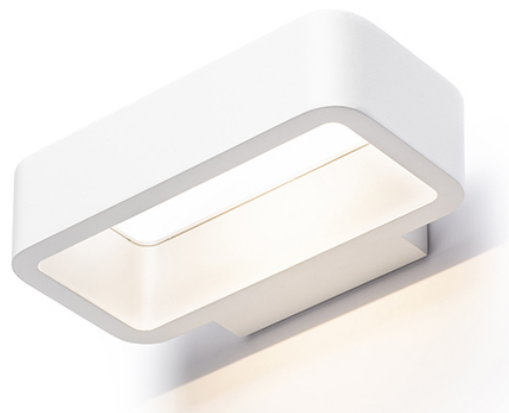

TAPA

LED 6W 277 lm Ra 80

Rektangulær udendørs væglampe af lakeret metal med indbygget LED for UP/DOWN belysning.

RP DKK inkl. MOMS

R13562

TAPA væg hvid 230V LED 6W IP54 3000K

480,-

IP54