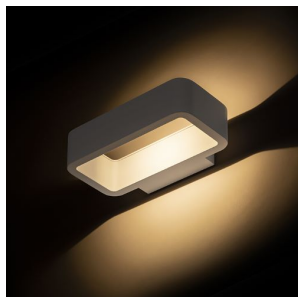

TAPA

LED 6W 277 lm Ra 80

Rektangulær udendørs væglampe af lakeret metal med indbygget LED for UP/DOWN belysning.

RP DKK inkl. MOMS

R13562

TAPA væg hvid 230V LED 6W IP54 3000K

480,-

IP54