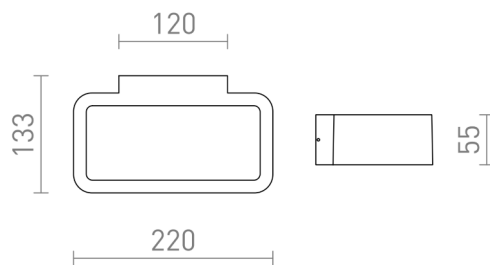

TAPA

LED 6W 277 lm Ra 80

Rektangulær udendørs væglampe af lakeret metal med indbygget LED for UP/DOWN belysning.

RP DKK inkl. MOMS

R13562

TAPA væg hvid 230V LED 6W IP54 3000K

480,-

IP54

 3D model

 manual

 .ies data