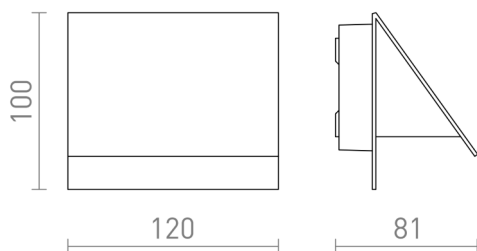

GERI

LED 5W 211 lm Ra 80

Venkovní hliníkové nástěnné LED svítidlo se svícením dolů.

MOC CZK vč DPH

R13561

GERI nástěnná antracitová 230V LED 5W IP54
3000K

1 950,-

IP54