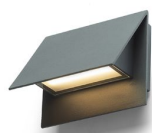

GERI

LED 5W 211 lm Ra 80

Venkovní hliníkové nástěnné LED svítidlo se svícením dolů.

MOC CZK vč DPH

R13561

GERI nástěnná antracitová 230V LED 5W IP54
3000K

1 950,-

IP54