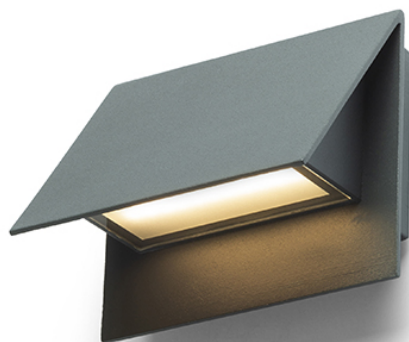

GERI

LED 5W 211 lm Ra 80

Venkovní hliníkové nástěnné LED svítidlo se svícením dolů.

MOC CZK vč DPH

R13561

GERI nástěnná antracitová 230V LED 5W IP54
3000K

1 950,-

IP54