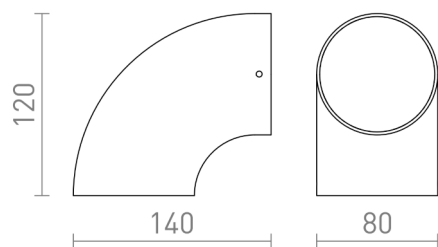

3D model

manual

.ies data