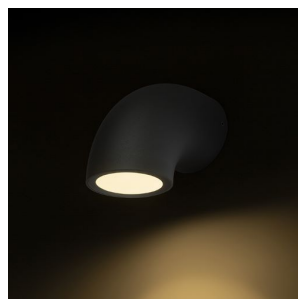

3D model

manual

.ies data