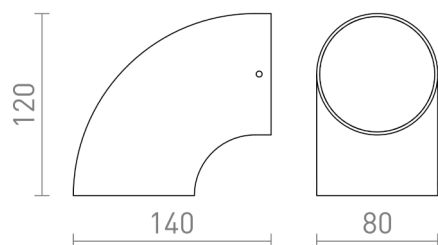

PIPER

LED 6W 489 lm Ra 80

Κυλινδρικού σχήματος, επιτοίχιο φωτιστικό εξωτερικού χώρου, με ενσωματωμένο LED που φωτίζει προς τα κάτω.

Λιανική τιμή EUR με ΦΠΑ

R13560

PIPER Επιτοίχιος γκρι ανθρακίτη 230V LED 6W
IP54 3000K

78,00

IP54

3D model

manual

.ies data