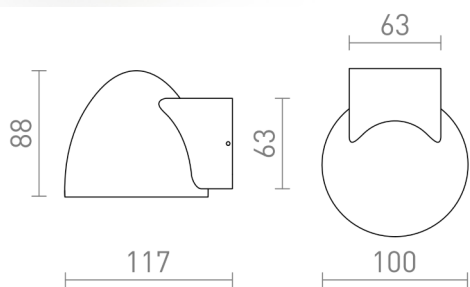

BOURDON

Udendørs væglampe for GU10 lyskilder. Udsiden af lampen er af lakeret formstøbt aluminium.

RP DKK inkl. MOMS

R13559	BOURDON væg antracitgrå 230V LED GU10 8W IP54	320,-
--------	--	-------

IP54

 3D model