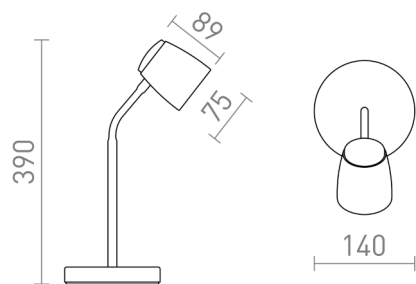

JOLI BORD

Retningsindstillelig bordlampe i plastik, for GU10 lyskilde.

RP DKK inkl. MOMS

R13558

JOLI bordlampe sort 230V LED GU10 10W

290,-

3D model

160