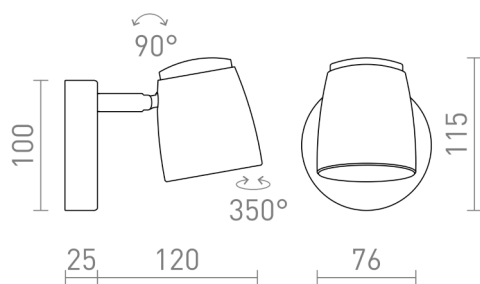

# JOLI I

Einstellbarer Kunststoffscheinwerfer für LED-Lichtquellen mit GU10-Fassung.

EV EUR inkl. MwSt

R13556	JOLI I Wandleuchte schwarz 230V LED GU10 10W	35,00
--------	---	-------

 3D model

 manual

G11841