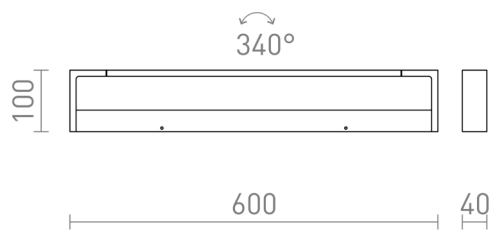

IMPERISO

LED 18W 1769 lm Ra 80

Γραμμικό φωτιστικό LED, κατάλληλο για χρήση στο πάνω μέρος του καθρέφτη. Το μπροστινό μέρος του φωτιστικού μπορεί να στραφεί σε οριζόντιο άξονα. Μπορεί να χρησιμοποιηθεί και σε χώρους με υγρασία.

Λιανική τιμή EUR με ΦΠΑ

R13555

IMPERISO 60 λευκό 230V LED 18W IP44
3000K

229,00

IP44

3D model

manual

.ies data