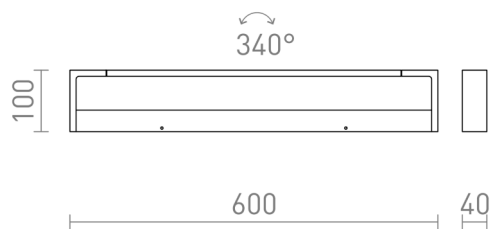

IMPERISO

LED 18W 1769 lm Ra 80

Lineární LED svítidlo vhodné nad zrcadlo. Přední část svítidla lze natočit ve vodorovné ose. Pro použití do vlhkého prostředí.

MOC CZK vč DPH

R13555

IMPERISO 60 bílá 230V LED 18W IP44 3000K

5 800,-

IP44

 3D model

 manual

 .ies data