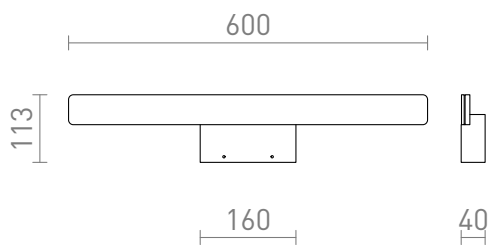

MAREA 60

IP44

LED 18W 1954 lm Ra 80

Ravna LED luč s svetlobo, usmerjeno navzdol. Primerno za osvetlitev nad ogledalom. Svetilo je zaščiteno pred vlago.

Preporučena cena EUR s PDV-OM

R13554	MAREA 60 stenska bela 230V LED 18W IP44 3000K	178,00
R13852	MAREA 60 stenska črna 230V LED 18W IP44 3000K	178,00