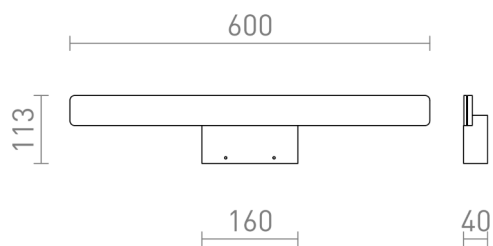

MAREA 60

LED 18W 1954 lm Ra 80

Lampada da specchio lineare a luci LED orientate verso il basso. Adatta per ambienti umidi.

PVC EUR IVA inclusa

R13554	MAREA 60 da parete bianco 230V LED 18W IP44 3000K	178,00
R13852	MAREA 60 da parete nero 230V LED 18W IP44 3000K	178,00

IP44

3D model

PDF manual