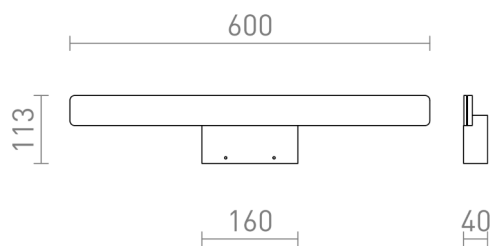

MAREA 60

LED 18W 1954 lm Ra 80

Aflang LED-lys, der passer over spejle, der skinner nedad. Egned til våderum.

RP DKK inkl. MOMS

IP44

R13554	MAREA 60 væg hvid 230V LED 18W IP44 3000K	1 300,-
R13852	MAREA 60 væg sort 230V LED 18W IP44 3000K	1 300,-

1,40

 3D model

 manual