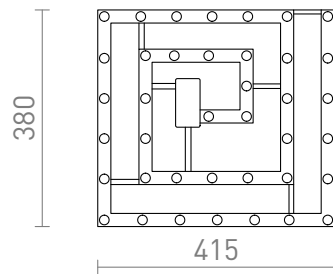

LED MODUL SQ 41

LED 48W 3600 lm Ra 80

Módulo LED de repuesto 48W.
Precio recomendado EUR con IVA

G13547

LED MODUL SQ 41 230V LED 48W 3000K

22,00

3D model

PDF manual