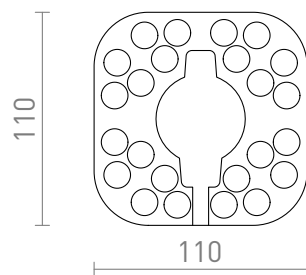

LED MODULE SQ 10

LED 12W 900 lm Ra 80

Módulo LED sobresselente para uma instalação fácil em luminárias pré-existentes. O módulo é fixado através de pegas magnéticas integradas.

Preço recomendado EUR incluindo IVA

G13546

LED MODUL SQ 10 230V LED 12W 3000K

5,50

3D model

manual