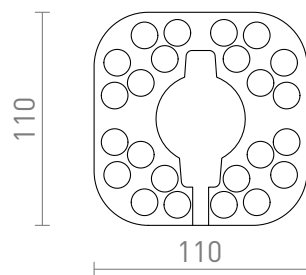

# MODULE LED SQ 10

LED 12W 900 lm Ra 80

Module LED de remplacement pour une utilisation facile à la place des sources lumineuses d'origine. Le module LED est fixé dans les luminaires à l'aide de fixations magnétiques intégrées.

Prix de vente conseillé EUR TTC

G13546

LED MODUL SQ 10 230V LED 12W 3000K

5,50

3D model

PDF manual