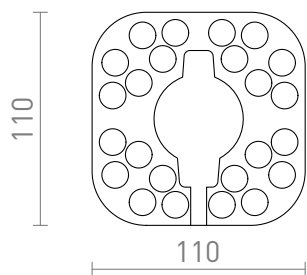

LED MODUL SQ 10

LED 12W 900 lm Ra 80

Náhradní LED modul pro jednoduché použití místo stávajících světelných zdrojů. LED modul se upevňuje ve svítidlech pomocí integrovaných magnetických úchytů.

MOC CZK vč DPH

G13546

LED MODUL SQ 10 230V LED 12W 3000K

138,-

3D model

PDF manual