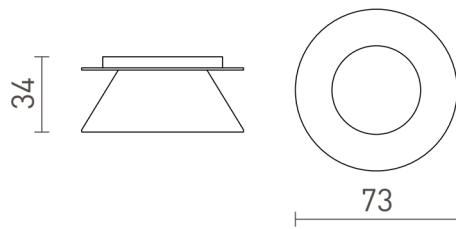

CANTO ΔΙΑΚΟΣΜΗΤΙΚΟ ΤΕΛΕΙΩΜΑ

Διακοσμητικός δακτύλιος σε τέσσερα χρώματα για το Cantos.

Λιανική τιμή EUR με ΦΠΑ

| | | |
|--------|---|------|
| R13473 | CANTO διακοσμητικό κάλυμμα λευκό | 6,00 |
| R13474 | CANTO διακοσμητικό κάλυμμα χρυσό | 6,00 |
| R13475 | CANTO διακοσμητικό κάλυμμα φύλλο χαλκού | 6,00 |
| R13476 | CANTO διακοσμητικό κάλυμμα μαύρο | 6,00 |