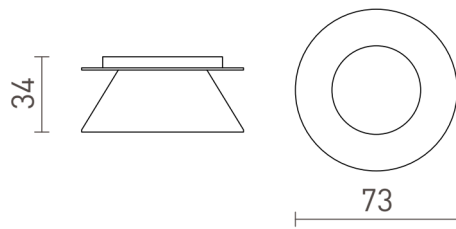

CANTO DEKORATIONSRING

Dekorativer Ring in vier Farbvarianten für die Leuchte Canto.

EV EUR inkl. MwSt

R13473	CANTO Dekorationsring weiß	6,00
R13474	CANTO Dekorationsring goldgelb	6,00
R13475	CANTO Dekorationsring kupferfolie	6,00
R13476	CANTO Dekorationsring schwarz	6,00