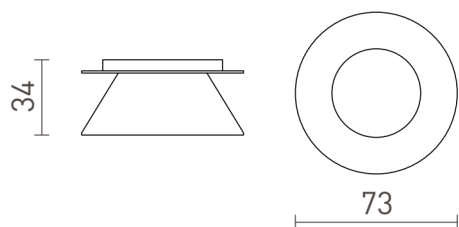

CANTO DEKORAČNÍ KROUŽEK

Dekoratívny kružek ve čtyřech barevných provedeních pro svítidlo Canto.

MOC CZK vč DPH

R13473	CANTO dekorativní kroužek bílá	150,-
R13474	CANTO dekorativní kroužek zlatá	150,-
R13475	CANTO dekorativní kroužek měděná fólie	150,-
R13476	CANTO dekorativní kroužek černá	150,-