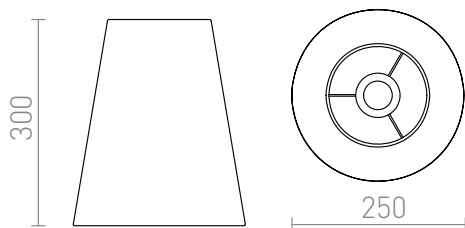

CONNY 25/30

Paralume in tessuto per portalampada E27. Installazione su piedistallo da tavolo. Accessori adatti: CORTINA, NYC, TREPPIEDI DI NYC, WOODY.

PVC EUR IVA inclusa

R11371	CONNY 25/30 paralume / lampade da tavolo policotone nero/lamina di rame max. 23W	138,00
R11580	CONNY 25/30 paralume / lampade da tavolo Monaco benzina/PVC argento max. 23W	120,00
R11591	CONNY 25/30 paralume / lampade da tavolo grigio piccione/PVC argento max. 23W	120,00
R11497	CONNY 25/30 paralume / lampade da tavolo policotone bianco/PVC bianco max. 23W	68,00
R11597	CONNY 25/30 paralume / lampade da tavolo policotone nero/lamina d'oro max. 23W	138,00
R14534	CONNY 25/30 paralume / lampade da tavolo policotone nero/PVC bianco max. 23W	68,00