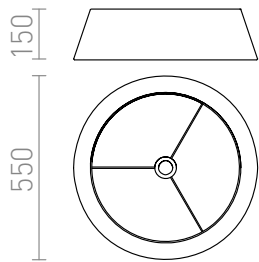

KARO 55/15

Abajur textil pentru dulie E27, potrivit pentru instalare pe set suspendat.
Accesorii potrivite: HEX, ELISA, ENZO, LISA, POSTE, TRIX.

preț recomandat cu amănuntul RON cu TVA inclus

R11470	KARO 55/15 abajur poligot negru/fole aurie max. 23W	1 150,-
R11499	KARO 55/15 abajur poligot alb/alb PVC max. 23W	720,-

 3D model

 manual