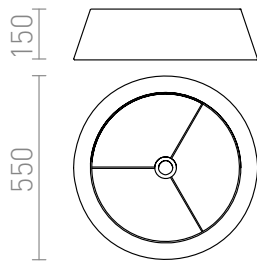

KARO 55/15

Textiel lampenkap voor E27 lamphouder, geschikt voor installatie op ophangsets, zoals: HEX, ELISA, ENZO, LISA, POSTE, TRIX.

adviesverkoopprijs EUR incl. BTW

R11470	KARO 55/15 lampenkap Polykatoen zwart/Goudfolie max. 23W	220,00
R11499	KARO 55/15 lampenkap Polykatoen wit/Witte PVC max. 23W	150,00

 3D model

 manual