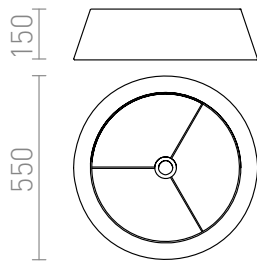

KARO 55/15

Textile shade with E27 fitting, suitable for installation on pendant sets, eg: HEX, ELISA, ENZO, LISA, POSTE, TRIX.

RP EUR incl. VAT

R11470	KARO 55/15 shade Polycotton black/golden foil max. 23W	220,00
R11499	KARO 55/15 shade Polycotton white/white PVC max. 23W	150,00

 3D model

 manual