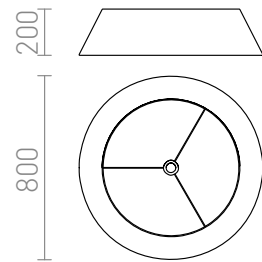

3D model

manual