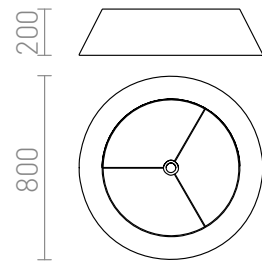

3D model

manual