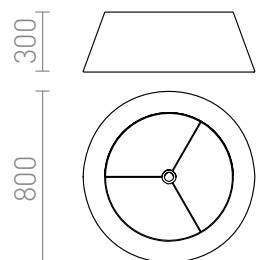

3D model

manual