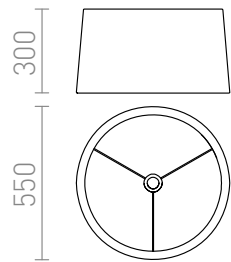

ASPRO 55/30

Tekstilskærm med E27-fatning. Passende for brug med pendelsæt. Passende tilbehør: HEX, ELISA, ENZO, KOMBIX, LISA, POSTE, TRIX.

RP DKK inkl. MOMS

R11482	ASPRO 55/30 skærm Polycotton sort/kobberfolie max. 23W	1 750,-
R11577	ASPRO 55/30 skærm Monaco petroleumbå/sølv PVC max. 23W	1 600,-
R11588	ASPRO 55/30 skærm Monaco duegrå/sølv PVC max. 23W	1 600,-
R11466	ASPRO 55/30 skærm Polycotton sort/guldfolie max. 23W	1 750,-
R11494	ASPRO 55/30 skærm Polycotton hvid/hvid PVC max. 23W	860,-
R14532	ASPRO 55/30 skærm Polycotton sort/hvid PVC max. 23W	860,-

 3D model

 manual