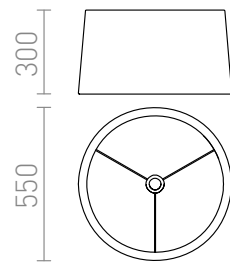

ASPRO 55/30

Textilschirm für E27-Fassungen, geeignet für die Montage an einer Aufhängevorrichtung. Geeignet für das Zubehör: HEX, ELISA, ENZO, KOMBIX, LISA, POSTE, TRIX.

EV EUR inkl. MwSt

R11482	ASPRO 55/30 Lampenschirm Polycotton schwarz/Kupferfolie max. 23W	238,00
R11577	ASPRO 55/30 Lampenschirm Monacopetroleum/silber PVC max. 23W	215,00
R11588	ASPRO 55/30 Lampenschirm Monaco Taubegrau/silber PVC max. 23W	215,00
R11466	ASPRO 55/30 Lampenschirm Polycotton schwarz/Goldene Folie max. 23W	238,00
R11494	ASPRO 55/30 Lampenschirm Polycotton weiß/weißes PVC max. 23W	120,00
R14532	ASPRO 55/30 Lampenschirm Polycotton schwarz/Weißes PVC max. 23W	120,00

 3D model

 manual