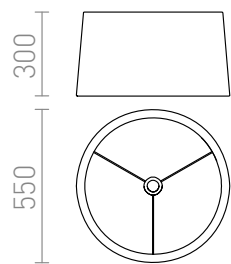

ASPRO 55/30

Текстилен абажур с фасунга E27. Подходящ за монтаж към висящи комплект лампи. Подходящи аксесоари: HEX, ELISA, ENZO, KOMBIX, LISA, POSTE, TRIX.

цена на дребно BGN с ДДС

R11482	ASPRO 55/30 абажур Polycotton черно/медено фолио max. 23W	460,-
R11577	ASPRO 55/30 абажур Monaco петрол/сребърно PVC max. 23W	420,-
R11588	ASPRO 55/30 абажур Monaco гълъбово сиво/сребърно PVC max. 23W	420,-
R11466	ASPRO 55/30 абажур Polycotton черно/златно фолио max. 23W	460,-
R11494	ASPRO 55/30 абажур Polycotton бяло/бяло PVC max. 23W	229,-
R14532	ASPRO 55/30 абажур Polycotton черно/бяло PVC max. 23W	229,-

 3D model

 manual