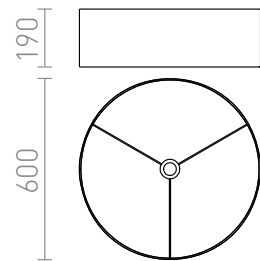

RON 60/19 noble

Textiel lampenkap met E27 fitting. Geschikt voor gebruik met plafondkap of ophangset. PMMA diffuser (R11869) apart verkocht. De diffuser is niet geschikt voor R11386.

RP EUR incl. VAT

R11386

RON 60/19 lampenkap Geplooid zwart max.
23W

198,00

 3D model

PDF manual