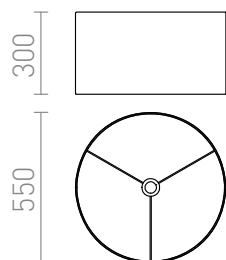

# RON 55/30

Paralume in tessuto per portalamпада E27. Adatto per installazione su base per soffitto, set da sospensione o per piedistallo da terra. Accessori adatti: HEX, ELISA, ENZO, LISA, POSTE, TRIX, KOMBIX. Diffusore PMMA (G11868, G12300) ordinabile per il paralume.