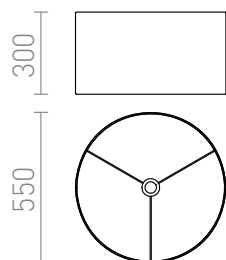

Υφασμάτινο αμπαζούρ για υποδοχή E27. Εγκατάσταση σε οροφή ,σετ κρεμαστών ή επιδαπέδια βάση. Μπορείτε να παραγγείλετε διαχύτη PMMA (G11868, G12300) για το αμπαζούρ. Κατάλληλα σετ: HEX, ELISA, ENZO, LISA, POSTE, TRIX, KOMBIX.

Λιανική τιμή EUR με ΦΠΑ

R11480	RON 55/30 αμπαζούρ Polycotton μαύρο/φύλλο χαλκού max. 23W	229,00
R11574	RON 55/30 αμπαζούρ Πετρόλ μπλε μονάχου/ασημένιο PVC max. 23W	188,00
R11585	RON 55/30 αμπαζούρ Γκρι περιστεριού μονάχου/ασημένιο PVC max. 23W	188,00
R11463	RON 55/30 αμπαζούρ Polycotton μαύρο/φύλλο χρυσού max. 23W	229,00
R11491	RON 55/30 αμπαζούρ Polycotton λευκό/λευκό PVC max. 23W	120,00
R11518	RON 55/30 αμπαζούρ Εμπριμέ πορτοκαλί/λευκό PVC max. 23W	98,00