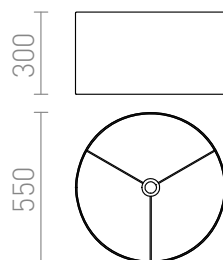

R11480	RON 55/30 skærm Polycotton sort/kobberfolie max. 23W	1 680,-
R11574	RON 55/30 skærm Monaco petroleumbå/sølv PVC max. 23W	1 400,-
R11585	RON 55/30 skærm Monaco duegrå/sølv PVC max. 23W	1 400,-
R11463	RON 55/30 skærm Polycotton sort/guldfolie max. 23W	1 680,-
R11491	RON 55/30 skærm Polycotton hvid/hvid PVC max. 23W	820,-
R11518	RON 55/30 skærm Chintz orange/hvid PVC max. 23W	680,-