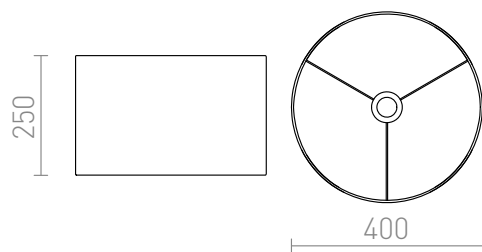

R11481	RON 40/25 abajur poligot negru/fole de cupru max. 23W	680,-
R11549	RON 40/25 abajur Chintz de mentă/fole argintie max. 23W	680,-
R11587	RON 40/25 abajur Monaco porumbei gri/argintiu PVC max. 23W	680,-
R11465	RON 40/25 abajur poligot negru/fole aurie max. 23W	680,-
R11493	RON 40/25 abajur poligot alb/alb PVC max. 23W	420,-
R11510	RON 40/25 abajur Chintz apricot/alb PVC max. 23W	360,-