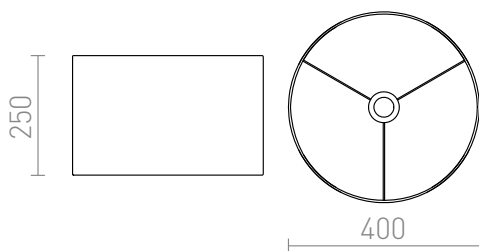

Abażur tekstylny z uchwytem E27 przeznaczony do instalacji na podstawę sufitową, zestaw wisząc lub stojak podłogowy. Do abażuru można dokupić dyfuzor PMMA (G11867, G12299). Polecane abażury: SOLO, HEX, ELISA, ENZO, LISA, KOMBIX, AMBITUS, ALVIS, CORTINA, NYC, NYC TRIPOD, WOODY.

Polecona cena PLN brutto

R11481	RON 40/25 abażur Polycotton czarna/fovia miedziana max. 23W	645,-
R11587	RON 40/25 abażur Monaco gołębno szara/srebrna PVC max. 23W	560,-
R11465	RON 40/25 abażur Polycotton czarna/fovia złota max. 23W	645,-
R11493	RON 40/25 abażur Polycotton biała/białe PCV max. 23W	360,-
R11510	RON 40/25 abażur Chintz morelowa/białe PCV max. 23W	328,-
R11520	RON 40/25 abażur Chintz pomarańczowa/białe PCV max. 23W	328,-