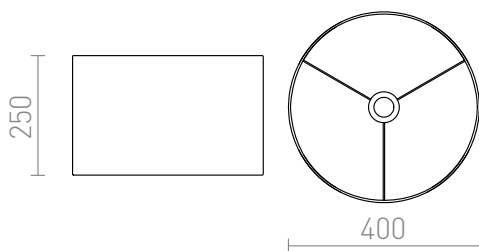

Υφασμάτινο αμπαζούρ για υποδοχή E27. Εγκατάσταση σε οροφή ,σετ κρεμαστών ή επιδαπέδια βάση. Μπορείτε να παραγγείλετε διαχύτη PMMA (G11867, G12299) για το αμπαζούρ. Κατάλληλα αξεσουάρ: SOLO, HEX, ELISA, ENZO, LISA, KOMBIX, AMBITUS, ALVIS, CORTINA, NYC, NYC TRIPOD, WOODY.

Λιανική τιμή EUR με ΦΠΑ

R11481	RON 40/25 αμπαζούρ Polycotton μαύρο/φύλλο χαλκού max. 23W	150,00
R11587	RON 40/25 αμπαζούρ Γκρι περιστεριού μονάχου/ασημένιο PVC max. 23W	129,00
R11465	RON 40/25 αμπαζούρ Polycotton μαύρο/φύλλο χρυσού max. 23W	150,00
R11493	RON 40/25 αμπαζούρ Polycotton λευκό/λευκό PVC max. 23W	88,00
R11510	RON 40/25 αμπαζούρ Εμπριμέ βερικοκί/λευκό PVC max. 23W	78,00
R11520	RON 40/25 αμπαζούρ Εμπριμέ πορτοκαλί/λευκό PVC max. 23W	78,00