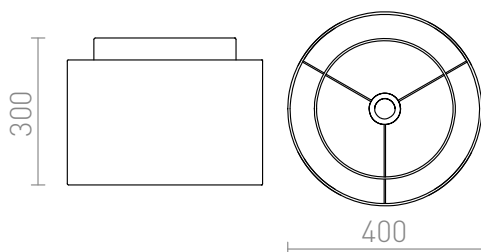

DOUBLE 40/30

Abajur têxtil para casquilho E27. Instalação no teto ou em conjunto de suspensão. O difusor PMMA (G11867, G12299) pode ser encomendado para o abajur. Acessórios adequados: HEX, ELISA, ENZO, KOMBIX, LISA.

Preço recomendado EUR incluindo IVA

R11461	DOUBLE 40/30 abajur Poli-algodão preto/folha dourada max. 23W	178,00
R11563	DOUBLE 40/30 abajur Chintz limão/PVC branco max. 23W	120,00
R11515	DOUBLE 40/30 abajur Chintz laranja/PVC branco max. 23W	120,00
R11553	DOUBLE 40/30 abajur Chintz cinza claro/PVC branco max. 23W	120,00
R11507	DOUBLE 40/30 abajur Alperce de Chintz/PVC branco max. 23W	120,00
R11599	DOUBLE 40/30 abajur Poli-algodão branco/PVC branco max. 23W	120,00