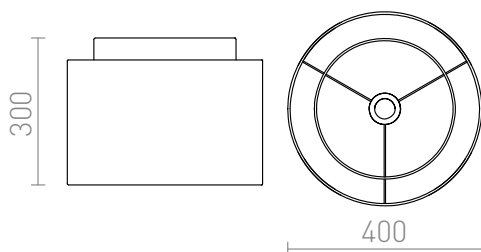

DOUBLE 40/30

Υφασμάτινο αμπαζούρ για υποδοχή E27. Εγκατάσταση σε οροφή ή σετ αναρτήσεως. Μπορείτε να παραγγείλετε διαχύτη PMMA (G11867, G12299) για το αμπαζούρ. Κατάλληλα αξεσουάρ: HEX, ELISA, ENZO, KOMBIX, LISA.

Λιανική τιμή EUR με ΦΠΑ

R11461	DOUBLE 40/30 αμπαζούρ Polycotton μαύρο/φύλλο χρυσού max. 23W	178,00
R11563	DOUBLE 40/30 αμπαζούρ Εμπριμέ λάημ/λευκό PVC max. 23W	120,00
R11515	DOUBLE 40/30 αμπαζούρ Εμπριμέ πορτοκαλί/λευκό PVC max. 23W	120,00
R11553	DOUBLE 40/30 αμπαζούρ Εμπριμέ ελαφρύ γκρί/λευκό PVC max. 23W	120,00
R11507	DOUBLE 40/30 αμπαζούρ Εμπριμέ βερικοκί/λευκό PVC max. 23W	120,00
R11599	DOUBLE 40/30 αμπαζούρ Polycotton λευκό/λευκό PVC max. 23W	120,00