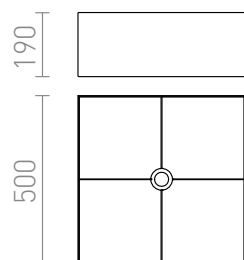

Abajur textil pentru dulie E27 pentru instalarea pe bază de tavan sau set suspendat. Difuzorul PMMA (R11871) poate fi comandat pentru abajur. Accesorii potrivite: HEX, ELISA, ENZO, KOMBIX, LISA, NYC.

preț recomandat cu amănuntul RON cu TVA inclus

R11488	TEMPO 50/19 abajur poligot negru/fole de cupru max. 23W	820,-
R11542	TEMPO 50/19 abajur Chintz de măslina/fole argintie max. 23W	220,-
R11551	TEMPO 50/19 abajur Chintz de mentă/fole argintie max. 23W	220,-
R11475	TEMPO 50/19 abajur poligot negru/fole aurie max. 23W	820,-
R11505	TEMPO 50/19 abajur poligot alb/alb PVC max. 23W	450,-
R11513	TEMPO 50/19 abajur Chintz apricot/alb PVC max. 23W	215,-