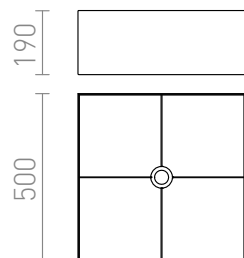

TEMPO 50/19

Abażur tekstylny z uchwytem E27. Przeznaczony do instalacji na podstawie sufitowej lub zestawie wiszącym. Do abażuru można dokupić dyfuzor PMMA (G11871). Polecane akcesoria: HEX, ELISA, ENZO, KOMBIX, LISA, NYC.

Polecona cena PLN brutto

R11505	TEMPO 50/19 abażur Polycotton biała/białe PCV max. 23W	435,-
R14540	TEMPO 50/19 abażur Polycotton czarna/białe PCV max. 23W	435,-

 3D model

 manual