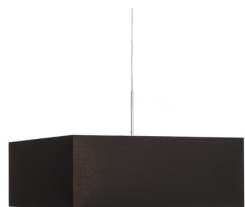

TEMPO 50/19

Abażur tekstylny z uchwytem E27. Przeznaczony do instalacji na podstawie sufitowej lub zestawie wiszącym. Do abażuru można dokupić dyfuzor PMMA (G11871). Polecane akcesoria: HEX, ELISA, ENZO, KOMBIX, LISA, NYC.

Polecona cena PLN brutto

R11505	TEMPO 50/19 abażur Polycotton biała/białe PCV max. 23W	435,-
R14540	TEMPO 50/19 abażur Polycotton czarna/białe PCV max. 23W	435,-

 3D model

 manual