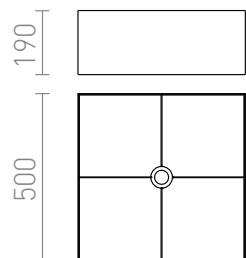

Textil lámpaernyő E27 foglalathoz, mennyezetre, függesztési készletre lehet felszerelni. A PMMA diffúzor megrendelhető a lámpabúrával (G11871). Megfelelő tartozékok: HEX, ELISA, ENZO, KOMBIX, LISA, NYC.

ajánlott kiskereskedelmi ár HUF áfával

R11505	TEMPO 50/19 lámpabúra Polycotton fehér/fehér PVC max. 23W	41 500,-
R14540	TEMPO 50/19 lámpabúra Polycotton fekete/fehér PVC max. 23W	41 500,-