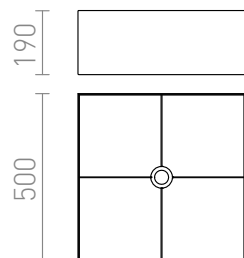

Υφασμάτινο αμπαζούρ για υποδοχή E27 για εγκατάσταση σε οροφή ή σετ αναρτήσεως. Μπορείτε να παραγγείλετε διαχύτη PMMA (G11871) για το αμπαζούρ. Κατάλληλα αξεσουάρ: HEX, ELISA, ENZO, KOMBIX, LISA, NYC.

Λιανική τιμή EUR με ΦΠΑ

R11505	TEMPO 50/19 αμπαζούρ Polycotton λευκό/λευκό PVC max. 23W	120,00
R14540	TEMPO 50/19 αμπαζούρ Polycotton μαύρο/λευκό PVC max. 23W	120,00