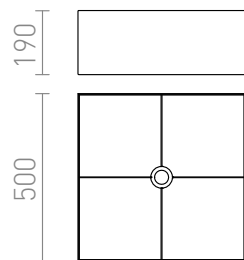

TEMPO 50/19

Tekstilskærm med E27-fatning. Passende for brug med loftlampebase eller pendelsæt. PMMA diffuser (G11871) sælges separat. Passende tilbehør: HEX, ELISA, ENZO, KOMBIX, LISA, NYC.

RP DKK inkl. MOMS

R11505	TEMPO 50/19 skærm Polycotton hvid/hvid PVC max. 23W	760,-
R14540	TEMPO 50/19 skærm Polycotton sort/hvid PVC max. 23W	760,-

 3D model

 manual