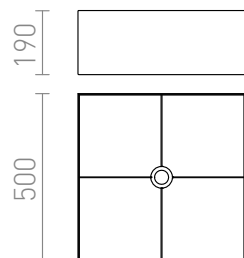

Textilní stínidlo pro objímku E27 k instalaci na stropní základnu nebo závěsnou sadu. Ke stínidlu je možné objednat PMMA difuzer (G11871). Vhodné doplňky: HEX, ELISA, ENZO, KOMBIX, LISA, NYC.

MOC CZK vč DPH

R11505	TEMPO 50/19 stínidlo Polycotton bílá/bílé PVC max. 23W	2 550,-
R14540	TEMPO 50/19 stínidlo Polycotton černá/bílé PVC max. 23W	2 550,-