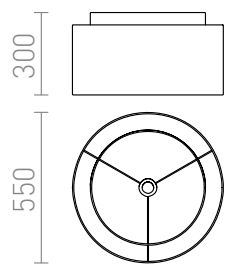

# DOUBLE 55/30

Υφασμάτινο αμπαζούρ για υποδοχή E27 για βάση οροφής ή σετ κρεμαστών. Μπορείτε να παραγγείλετε διαχύτη PMMA (G11868, G12300) για το αμπαζούρ. Ο διαχύτης δεν είναι κατάλληλος για R11452.  
Κατάλληλα αξεσουάρ: HEX, ELISA, ENZO, LISA, POSTE, TRIX.

Λιανική τιμή EUR με ΦΠΑ

R11478	DOUBLE 55/30 αμπαζούρ Polycotton μαύρο/φύλλο χαλκού max. 23W	178,00
R11477	DOUBLE 55/30 αμπαζούρ Polycotton μαύρο/φύλλο χρυσού max. 23W	178,00
R11508	DOUBLE 55/30 αμπαζούρ Εμπριμέ βερικοκί/λευκό PVC max. 23W	120,00
R11516	DOUBLE 55/30 αμπαζούρ Εμπριμέ πορτοκαλί/λευκό PVC max. 23W	120,00
R11554	DOUBLE 55/30 αμπαζούρ Εμπριμέ ελαφρύ γκρί/λευκό PVC max. 23W	120,00
R11564	DOUBLE 55/30 αμπαζούρ Εμπριμέ λάημ/λευκό PVC max. 23W	120,00