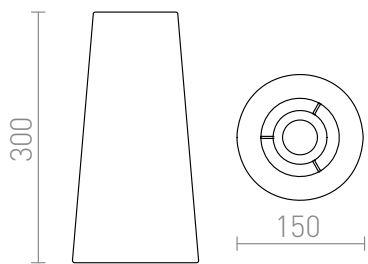

CONNYY 15/30

Abajur textil pentru dulie E27. Instalarea pe suport de masă. Accesorii adecvate: CORTINA, NYC.

preț recomandat cu amănuntul RON cu TVA inclus

R11370	CONNYY 15/30 abajur de masă poligot negru/folie de cupru max. 23W	435,-
R11579	CONNYY 15/30 abajur de masă Monaco petrol/argintiu PVC max. 23W	450,-
R11590	CONNYY 15/30 abajur de masă Monaco porumbei galben/argintiu PVC max. 23W	450,-
R11468	CONNYY 15/30 abajur de masă poligot negru/folie aurie max. 23W	450,-
R11496	CONNYY 15/30 abajur de masă poligot alb/alb PVC max. 23W	320,-

 3D model

 manual