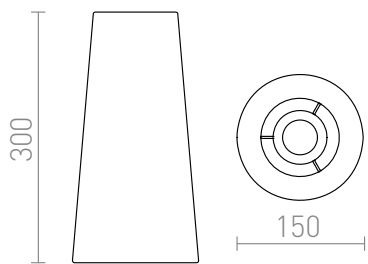

CONNYY 15/30

Textiel lampenkap voor E27. Installatie op tafel lampvoet. Geschikte toebehoren: CORTINA, NYC.

adviesverkoopprijs EUR incl. BTW

R11370	CONNYY 15/30 lampenkap voor tafellamp Polykatoen zwart/Koperfolie max. 23W	88,00
R11579	CONNYY 15/30 lampenkap voor tafellamp Monaco petroleum blauw/Zilver PVC max. 23W	98,00
R11590	CONNYY 15/30 lampenkap voor tafellamp Monaco duifgrijs/Zilver PVC max. 23W	98,00
R11468	CONNYY 15/30 lampenkap voor tafellamp Polykatoen zwart/Goudfolie max. 23W	98,00
R11496	CONNYY 15/30 lampenkap voor tafellamp Polykatoen wit/Witte PVC max. 23W	68,00

 3D model

 manual