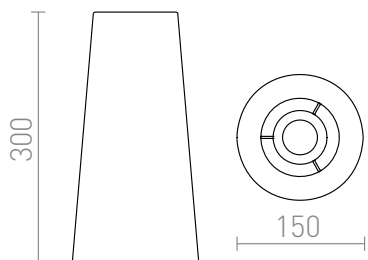

CONNYP 15/30

Textile shade for use with E27 table lamp stands. Suitable accessories: CORTINA, NYC.

RP EUR incl. VAT

R11370	CONNYP 15/30 table shade Polycotton black/copper foil max. 23W	88,00
R11579	CONNYP 15/30 table shade Monaco petrol blue/silver PVC max. 23W	88,00
R11590	CONNYP 15/30 table shade Monaco dove gray/silver PVC max. 23W	88,00
R11468	CONNYP 15/30 table shade Polycotton black/golden foil max. 23W	88,00
R11496	CONNYP 15/30 table shade Polycotton white/white PVC max. 23W	48,00
R14533	CONNYP 15/30 table shade Polycotton black/white PVC max. 23W	48,00

 3D model

 manual