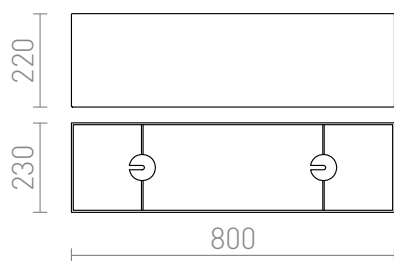

# LOPE 80/23

Textilné tienidlo vhodné na inštaláciu na stropnú základňu R11795 alebo závesnú súpravu R11796.

MOC EUR vr DPH

R11503	LOPE 80/23 tienidlo Polycotton biela/biele PVC max. 23W	129,00
R14529	LOPE 80/23 tienidlo Polycotton čierna/biele PVC max. 23W	129,00

 3D model

 manual