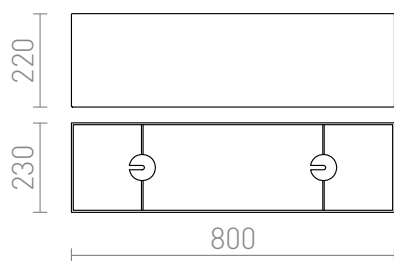

LOPE 80/23

Abajur têxtil adequado para instalação na base do candeeiro de teto R11795 ou no conjunto suspenso R11796.

Preço recomendado EUR incluindo IVA

R11503	LOPE 80/23 abajur Poli-algodão branco/PVC branco max. 23W	129,00
R14529	LOPE 80/23 abajur Poli-algodão preto/PVC branco max. 23W	129,00

 3D model

 manual